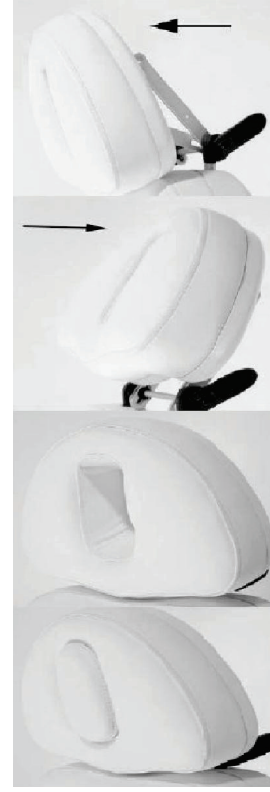

## CARACTERÍSTICAS DE SERIE

Altura	59/88 cm
Ancho (con/sin reposabrazos)	85/60 cm
Longitud total	186 cm
Dimensiones base	110/60cm
Espesor del cojín	9 cm
Densidad del cojín	27 g/cm <sup>3</sup>
Ángulo de ajuste respaldo	0° ~ +90°
Ángulo de ajuste reposapiés	0° ~ -85°
Ángulo de ajuste asiento	0° ~ +10°
Trendelenburg (altura mín./máx.)	Sí (70/102)
Agujero facial	Sí
Reposacabezas regulable	Sí, en extensión (±8 cm) y ángulo
Reposapiés extensible	Sí (±15 cm)
Carga máxima admisible	180 kg
Tapizado	PU blanco
Número de motores	3 o 4
Mando	Sí (de serie)

## DATOS TÉCNICOS

Referencia	2235B / 2235D
Voltaje	220 V/240 V
Frecuencia	50/60 Hz
Consumo	0,12 kWh
Peso neto	85 kg
Peso bruto	95 kg
Tamaño embalaje	148x72x62 cm